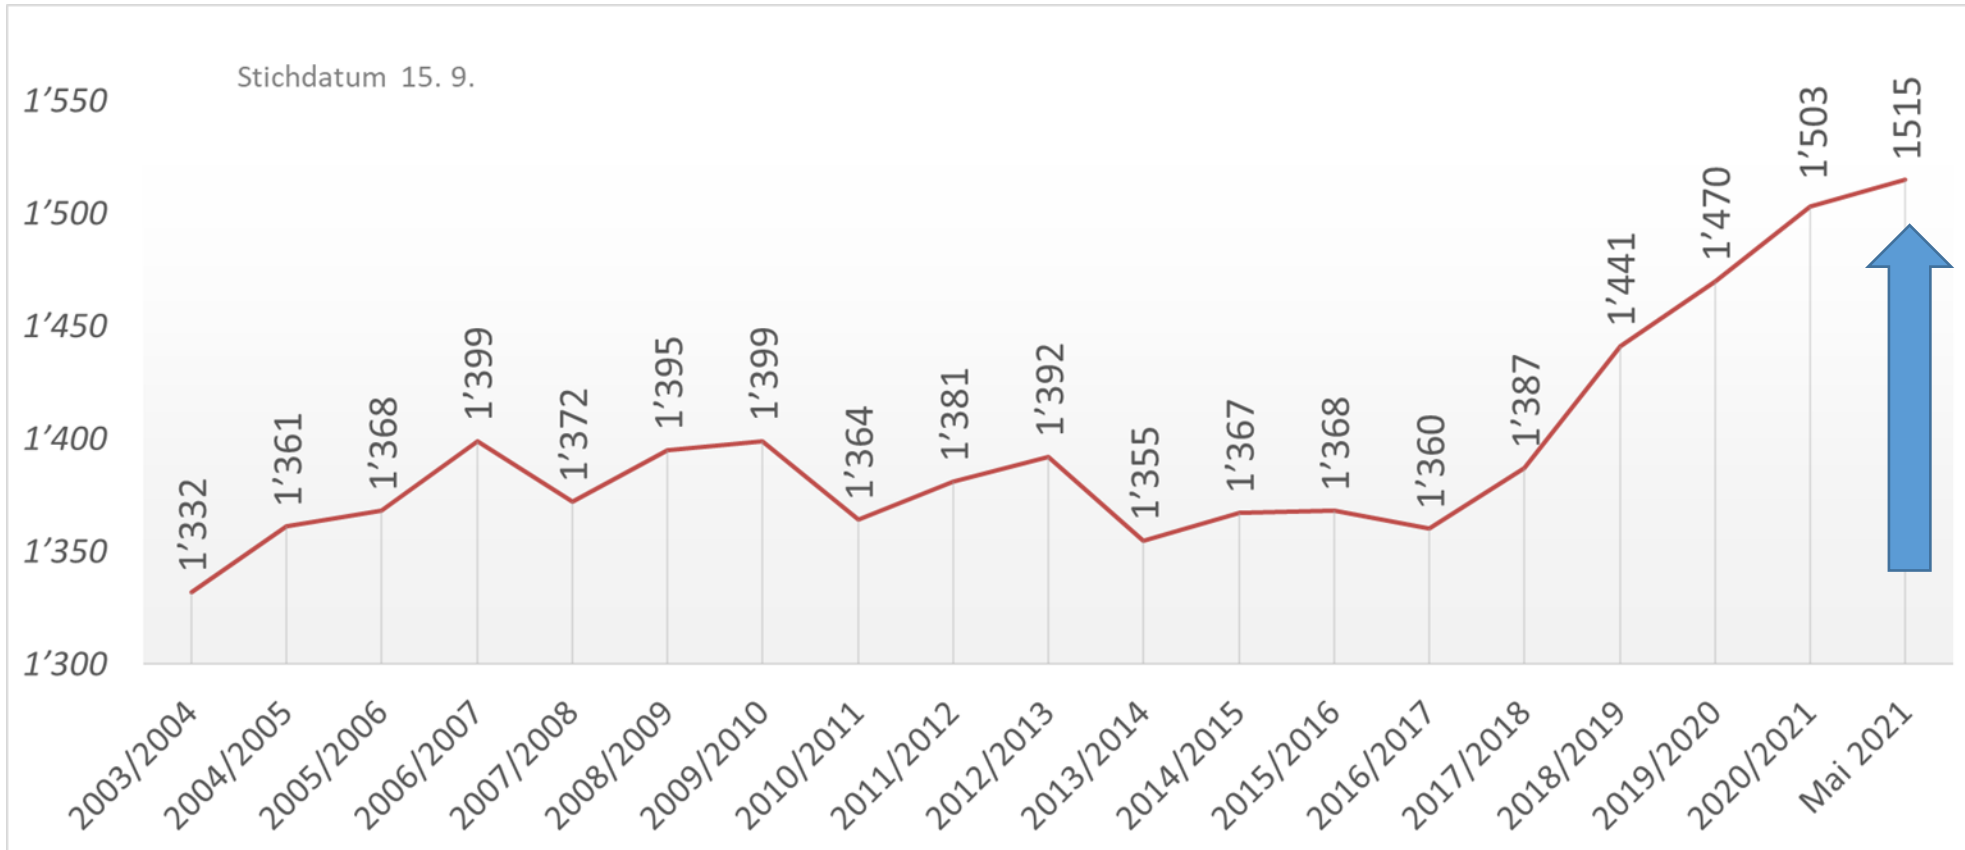

62. Sitzung des Kreisschulrates

Kreisschule Entfelden

2. Juni 2021

Schülerzahlen

- Schuljahreswechsel: Eintritte Kiga und Austritte OS ausgeglichen
- Zuzugsmeldungen: + 14 SuS; Wegzugsmeldungen: aktuell keine

Prognose Schülerzahlen

- Prognose gem. Abteilung Raumentwicklung

Anzahl Abteilungen

Schuljahr (ab Aug.)	2015	2016	2017	2018	2019	2020	2021
Total	74	74	74	75	78	80	82
Kindergarten	13	13	13	13	14	14	14
Einschulungsklasse	3	2	2	2	3	3	3
Primarschule 1-6	34	35	35	36	36	37	38
Realschule	6	6	6	6	6	7	7
Sekundarschule	7	7	7	7	6	6	6
Bezirksschule	6	6	6	6	7	7	8
andere	5	5	5	5	6	6	6