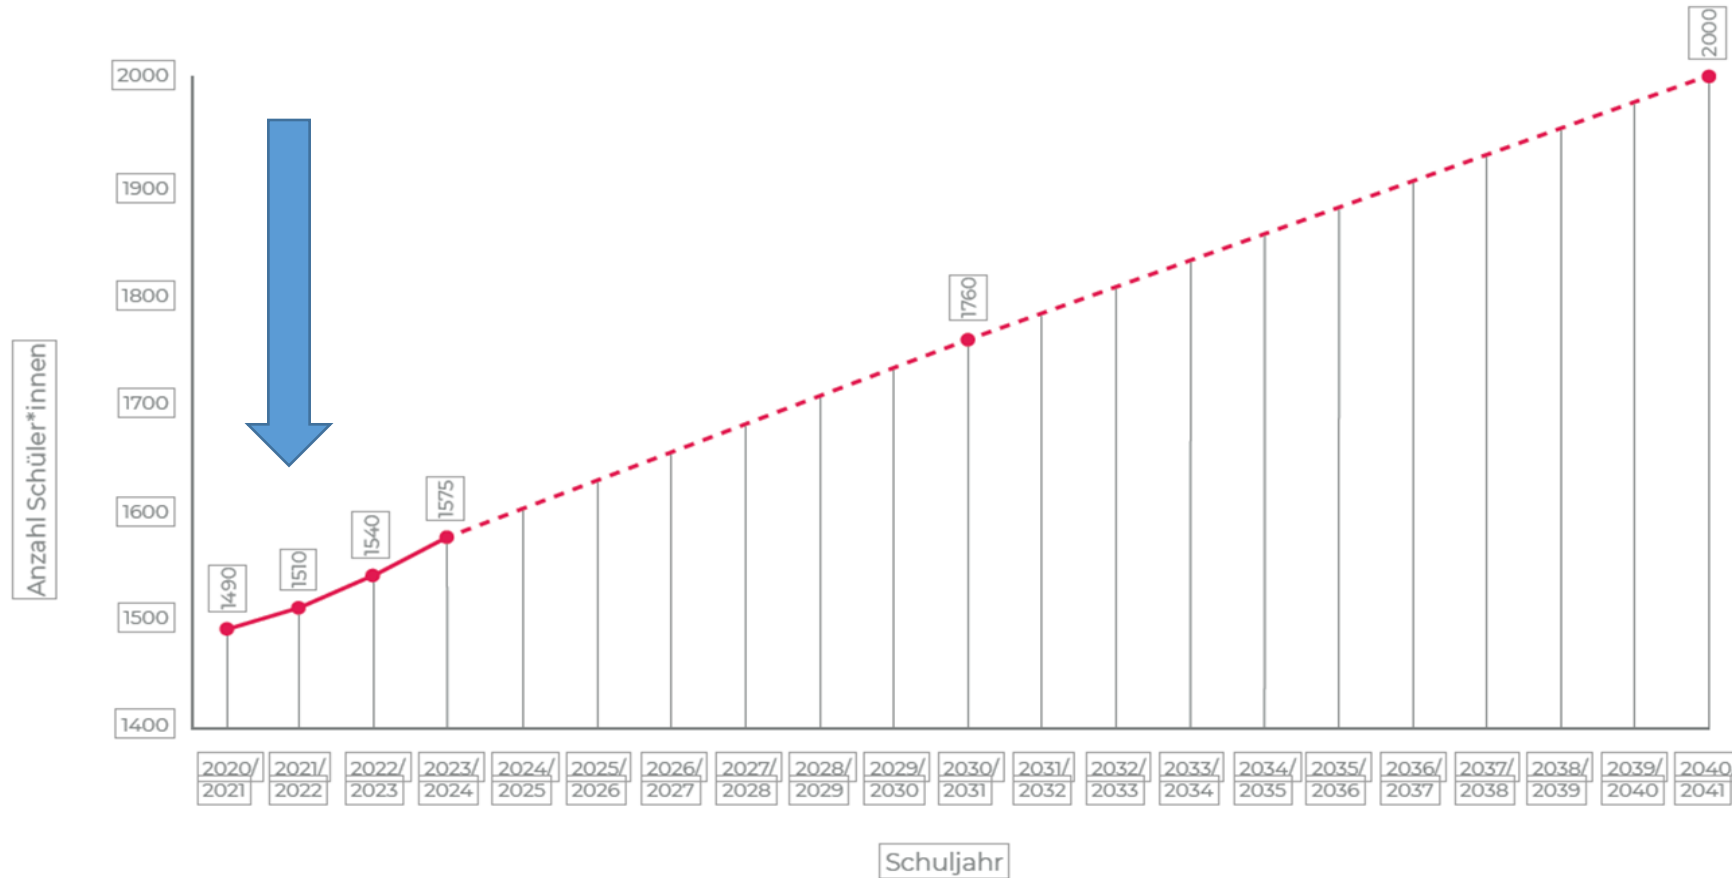

62. Sitzung des Kreisschulrates

Kreisschule Entfelden

2. Juni 2021

Schülerzahlen

- Schuljahreswechsel: Eintritte Kiga und Austritte OS ausgeglichen
- Zuzugsmeldungen: + 14 SuS; Wegzugsmeldungen: aktuell keine

Prognose Schülerzahlen

- Prognose gem. Abteilung Raumentwicklung

Anzahl Abteilungen

Schuljahr (ab Aug.)	2015	2016	2017	2018	2019	2020	2021
Total	74	74	74	75	78	80	82
Kindergarten	13	13	13	13	14	14	14
Einschulungsklasse	3	2	2	2	3	3	3
Primarschule 1-6	34	35	35	36	36	37	38
Realschule	6	6	6	6	6	7	7
Sekundarschule	7	7	7	7	6	6	6
Bezirksschule	6	6	6	6	7	7	8
andere	5	5	5	5	6	6	6